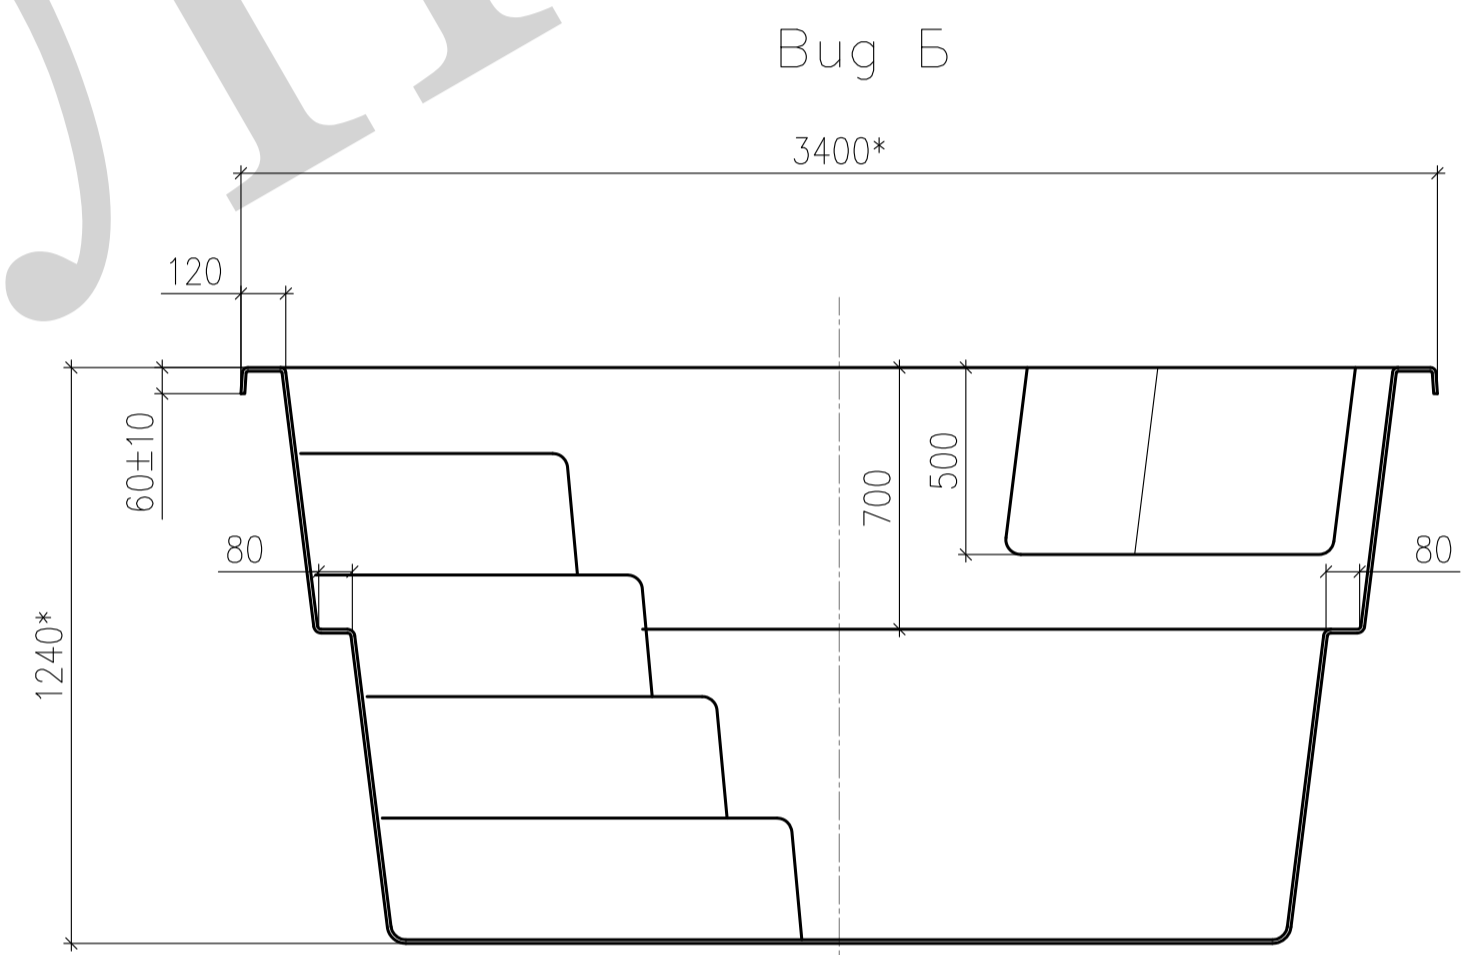

Разрез 1 - 1

Вид В

- * Размер для справок
- ** В зависимости от монтажа бассейна и закладных
- *** За исключением мест врезки закладных деталей.
- **** Допустимые значения кривизны бортов ± 2 см.

Технические данные**	
Длина	7470
Ширина	3520
Глубина	1240/1610
Толщина стенок***	15 \pm 6 мм
Площадь зеркала воды ..	20 \pm 1 кв.м
Объем чаши	28,5 \pm 1 куб.м
Объем воды	27,1 \pm 1 куб.м
Периметр по внутренней грани борта****	19,8 м
Площадь бассейна по периметру	31,5 \pm 2 кв.м
Площадь дна	17,5 \pm 2 кв.м
Масса нетто	650кг. \pm 3%