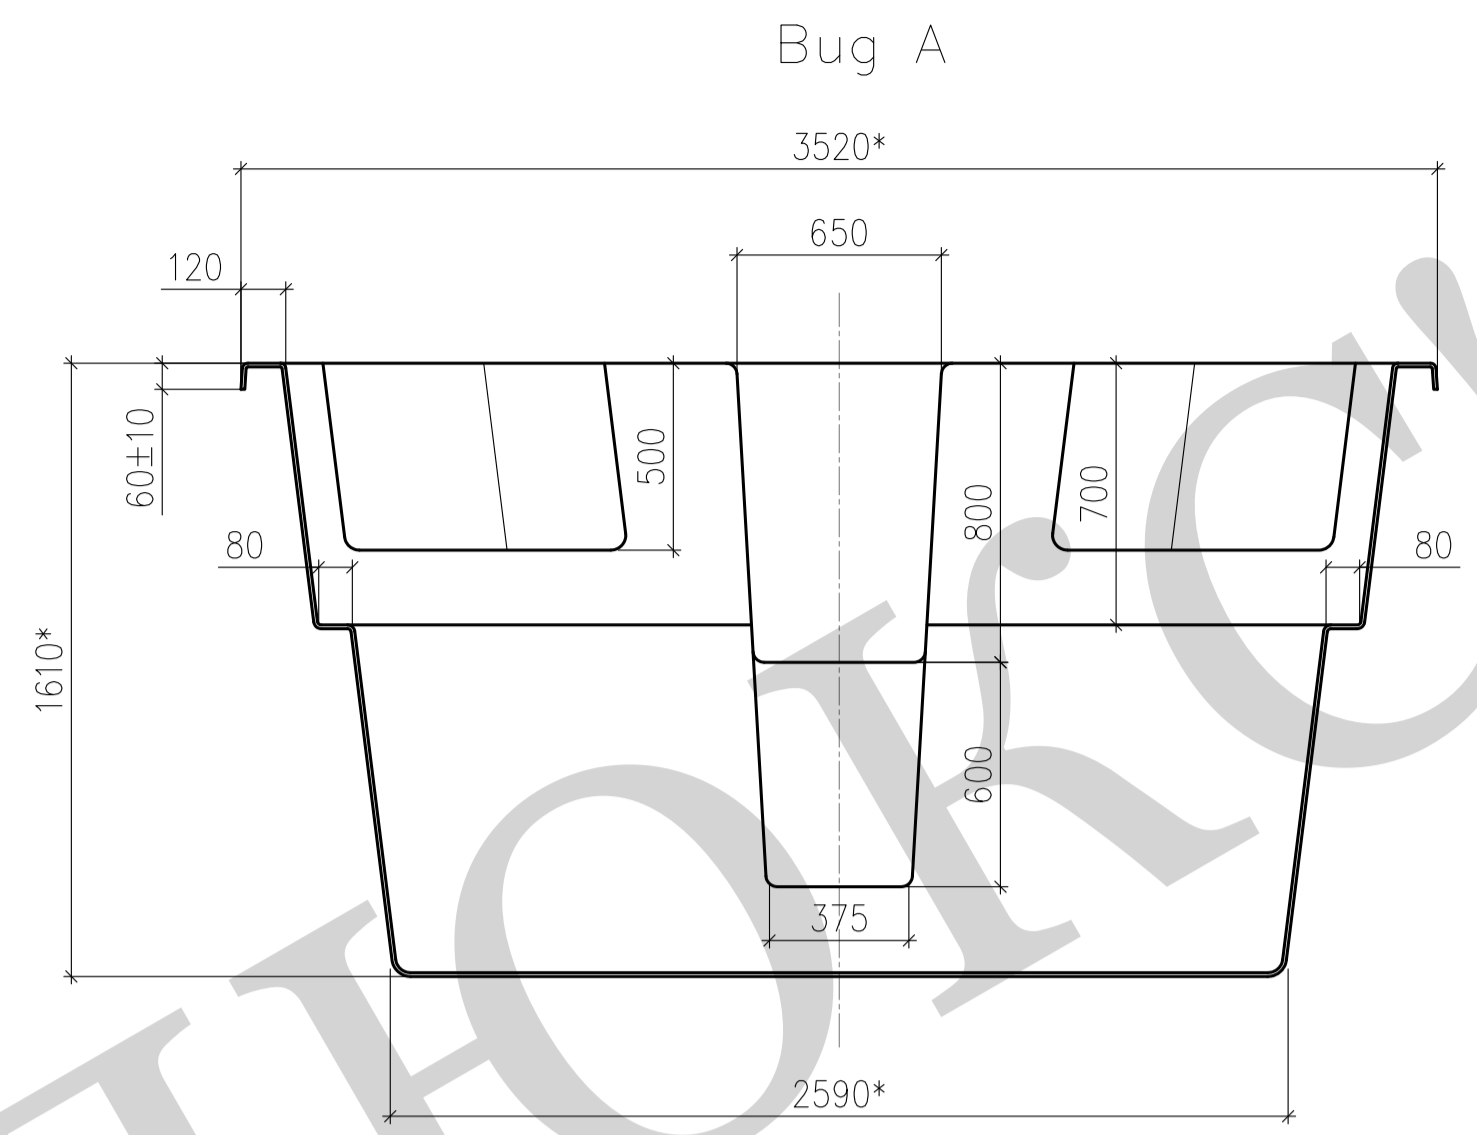

Разрез 1 - 1

Вид В

- * Размер для справок
- ** В зависимости от монтажа бассейна и закладных
- *** За исключением мест врезки закладных деталей.
- **** Допустимые значения кривизны бортов ± 2 см.

Технические данные**	
Длина	7470
Ширина	3520
Глубина	1240/1610
Толщина стенок***	15 \pm 6 мм
Площадь зеркала воды ..	20 \pm 1 кв.м
Объем чаши	28,5 \pm 1 куб.м
Объем воды	27,1 \pm 1 куб.м
Периметр по внутренней грани борта****	19,8 м
Площадь бассейна по периметру	31,5 \pm 2 кв.м
Площадь дна	17,5 \pm 2 кв.м
Масса нетто	650кг. \pm 3%