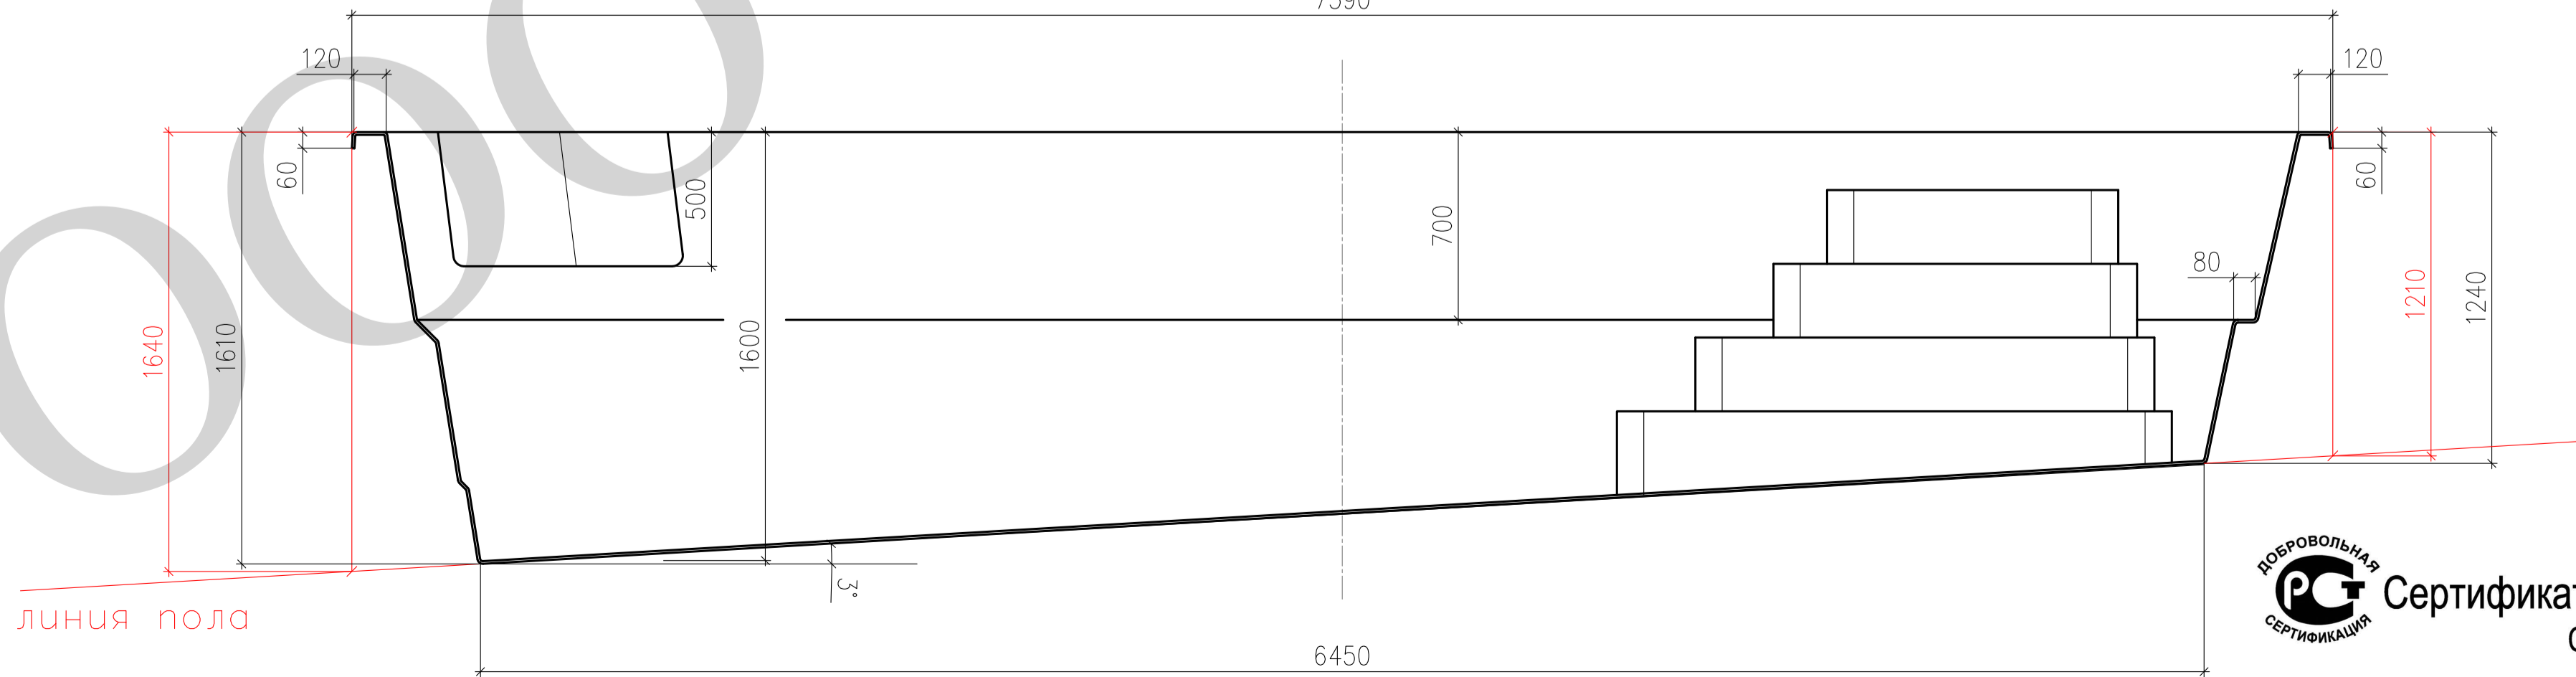

Разрез 1 - 1

Вид В

- * Размер для справок
- ** В зависимости от монтажа бассейна и закладных
- *** За исключением мест врезки закладных деталей.
- **** Допустимые значения кривизны бортов ± 2 см.

Технические данные**	
Длина	7470
Ширина	3520
Глубина	1240/1610
Толщина стенок***	15 \pm 6 мм
Площадь зеркала воды ..	20 \pm 1 кв.м
Объем чаши	28,5 \pm 1 куб.м
Объем воды	27,1 \pm 1 куб.м
Периметр по внутренней грани борта****	19,8 м
Площадь бассейна по периметру	31,5 \pm 2 кв.м
Площадь дна	17,5 \pm 2 кв.м
Масса нетто	650кг. \pm 3%