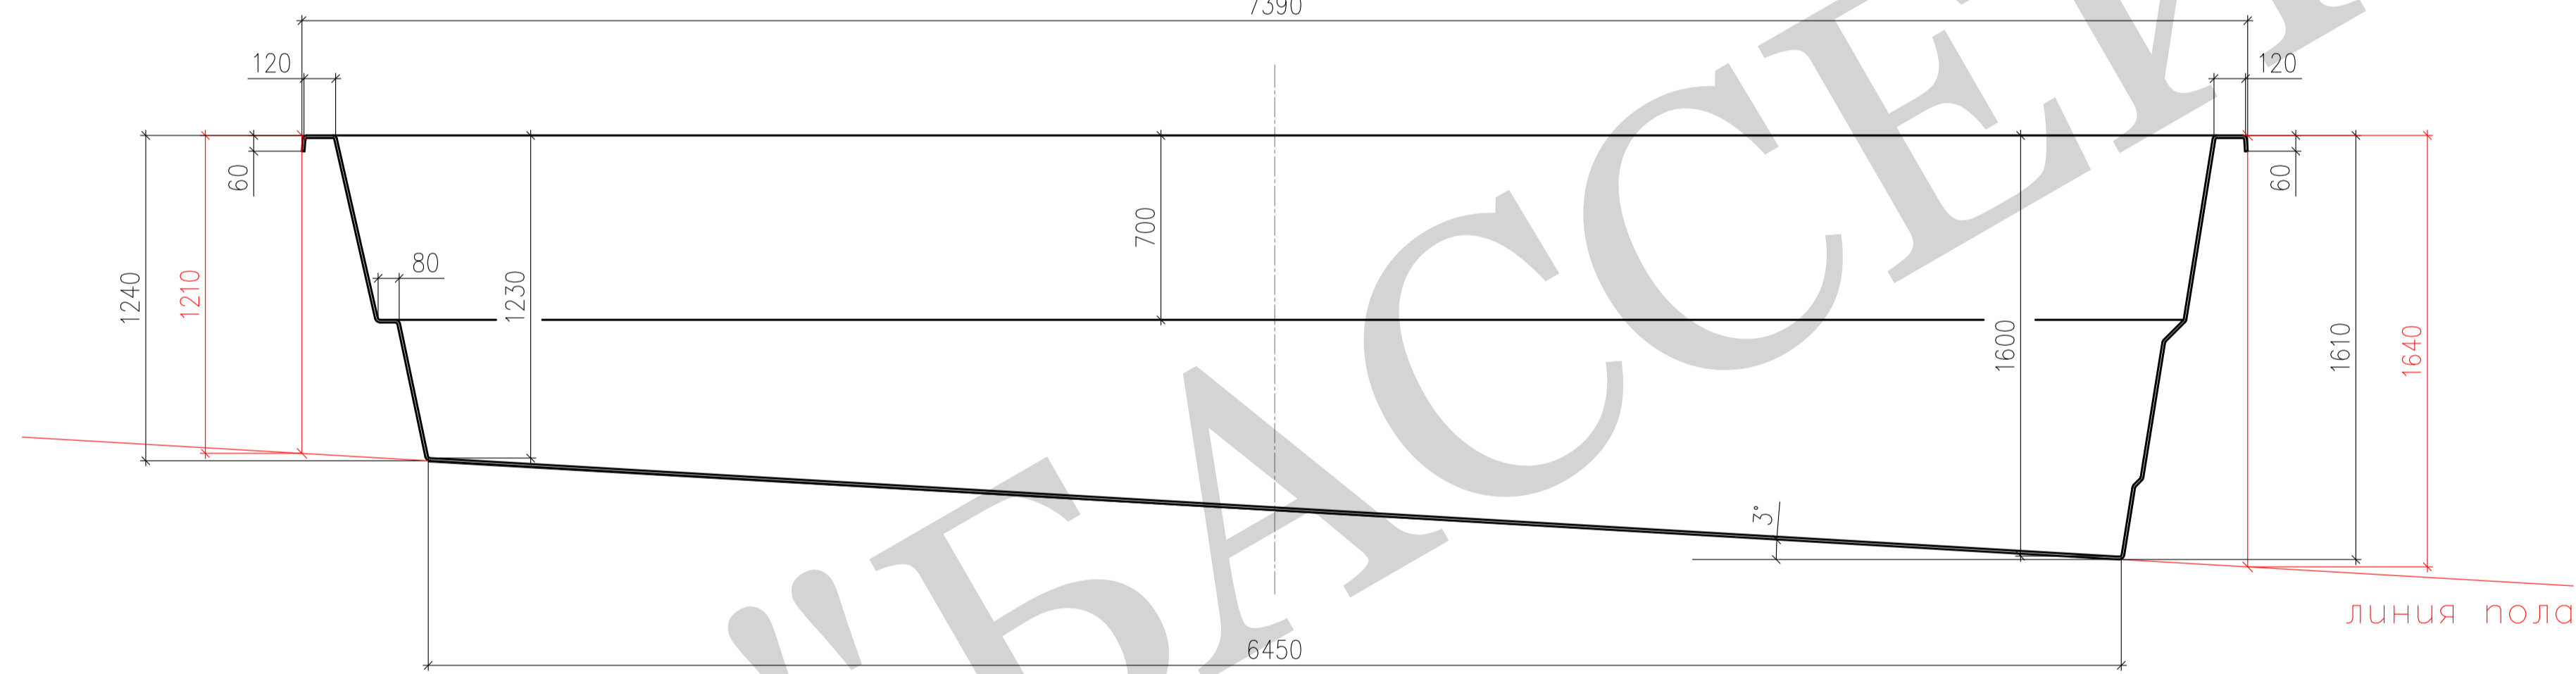

Разрез 1 - 1

Вид В

- * Размер для справок
- ** В зависимости от монтажа бассейна и закладных
- *** За исключением мест врезки закладных деталей.
- **** Допустимые значения кривизны бортов ± 2 см.

Технические данные**	
Длина	7470
Ширина	3520
Глубина	1240/1610
Толщина стенок***	15 \pm 6 мм
Площадь зеркала воды ..	20 \pm 1 кв.м
Объем чаши	28,5 \pm 1 куб.м
Объем воды	27,1 \pm 1 куб.м
Периметр по внутренней грани борта****	19,8 м
Площадь бассейна по периметру	31,5 \pm 2 кв.м
Площадь дна	17,5 \pm 2 кв.м
Масса нетто	650кг. \pm 3%